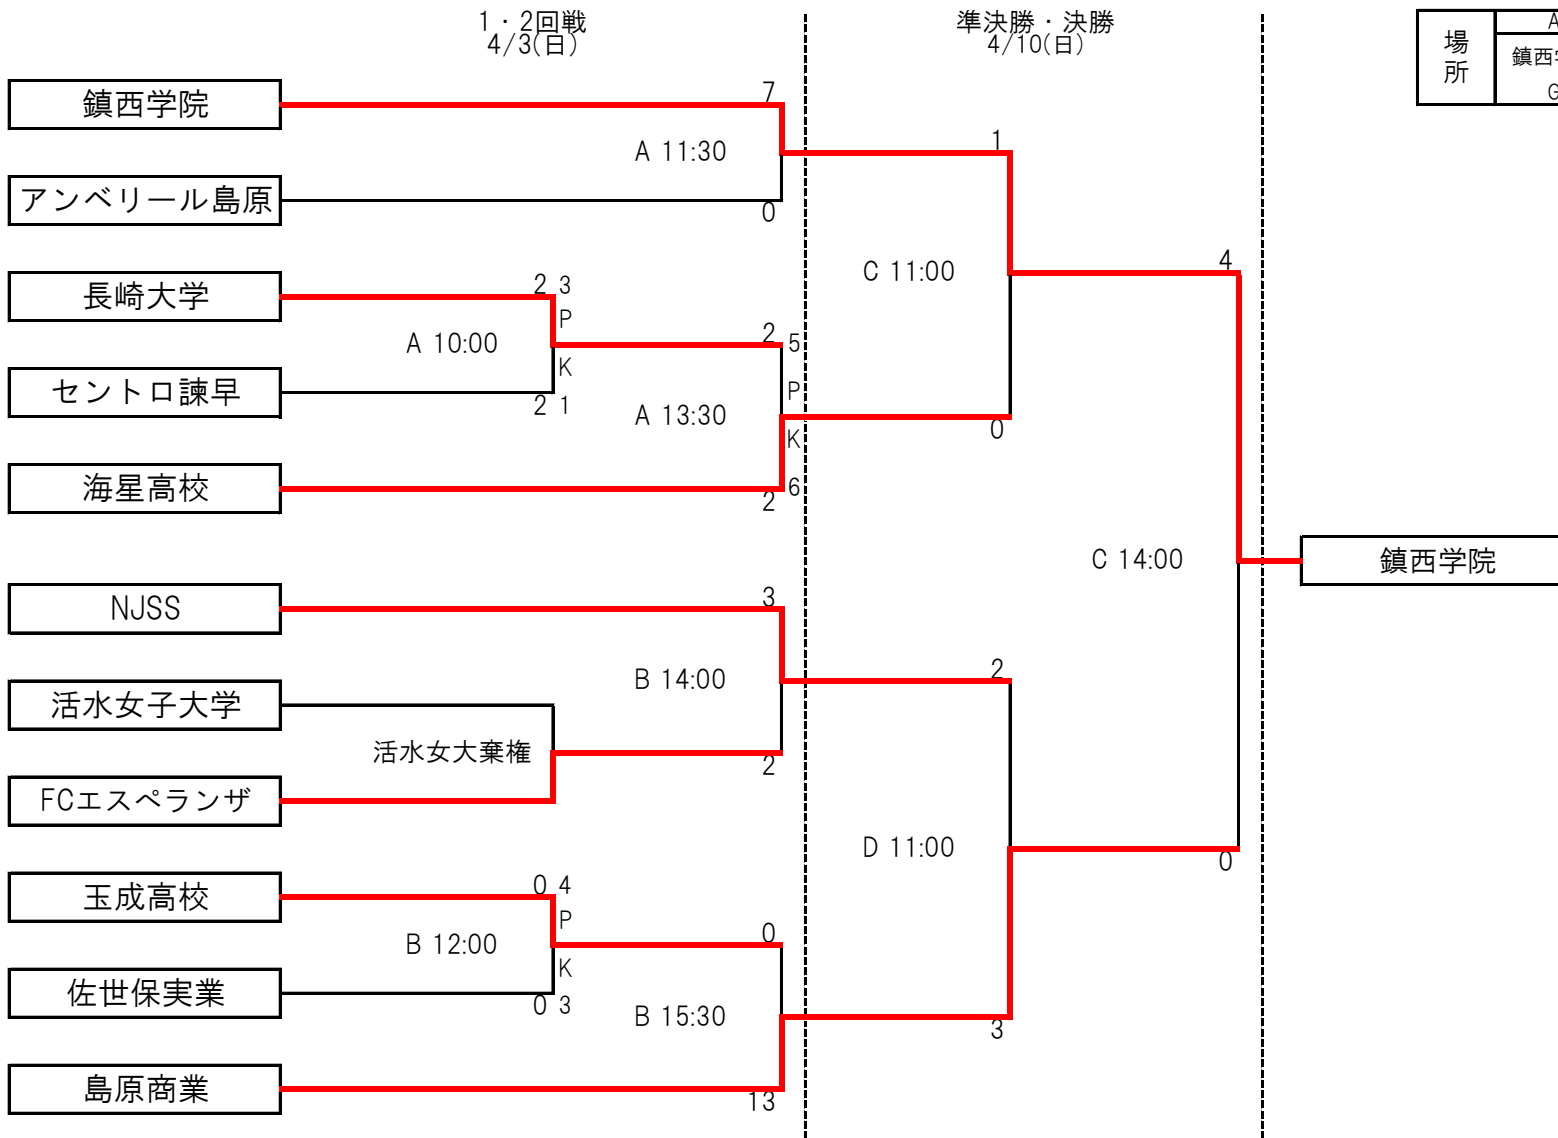

第28回九州なでしこ大会長崎県大会 組合せ

場所	A	B	C	D
	鎮西学院	島原商業	平成町人工芝	平成町人工芝
	G	G	Aコート	Bコート